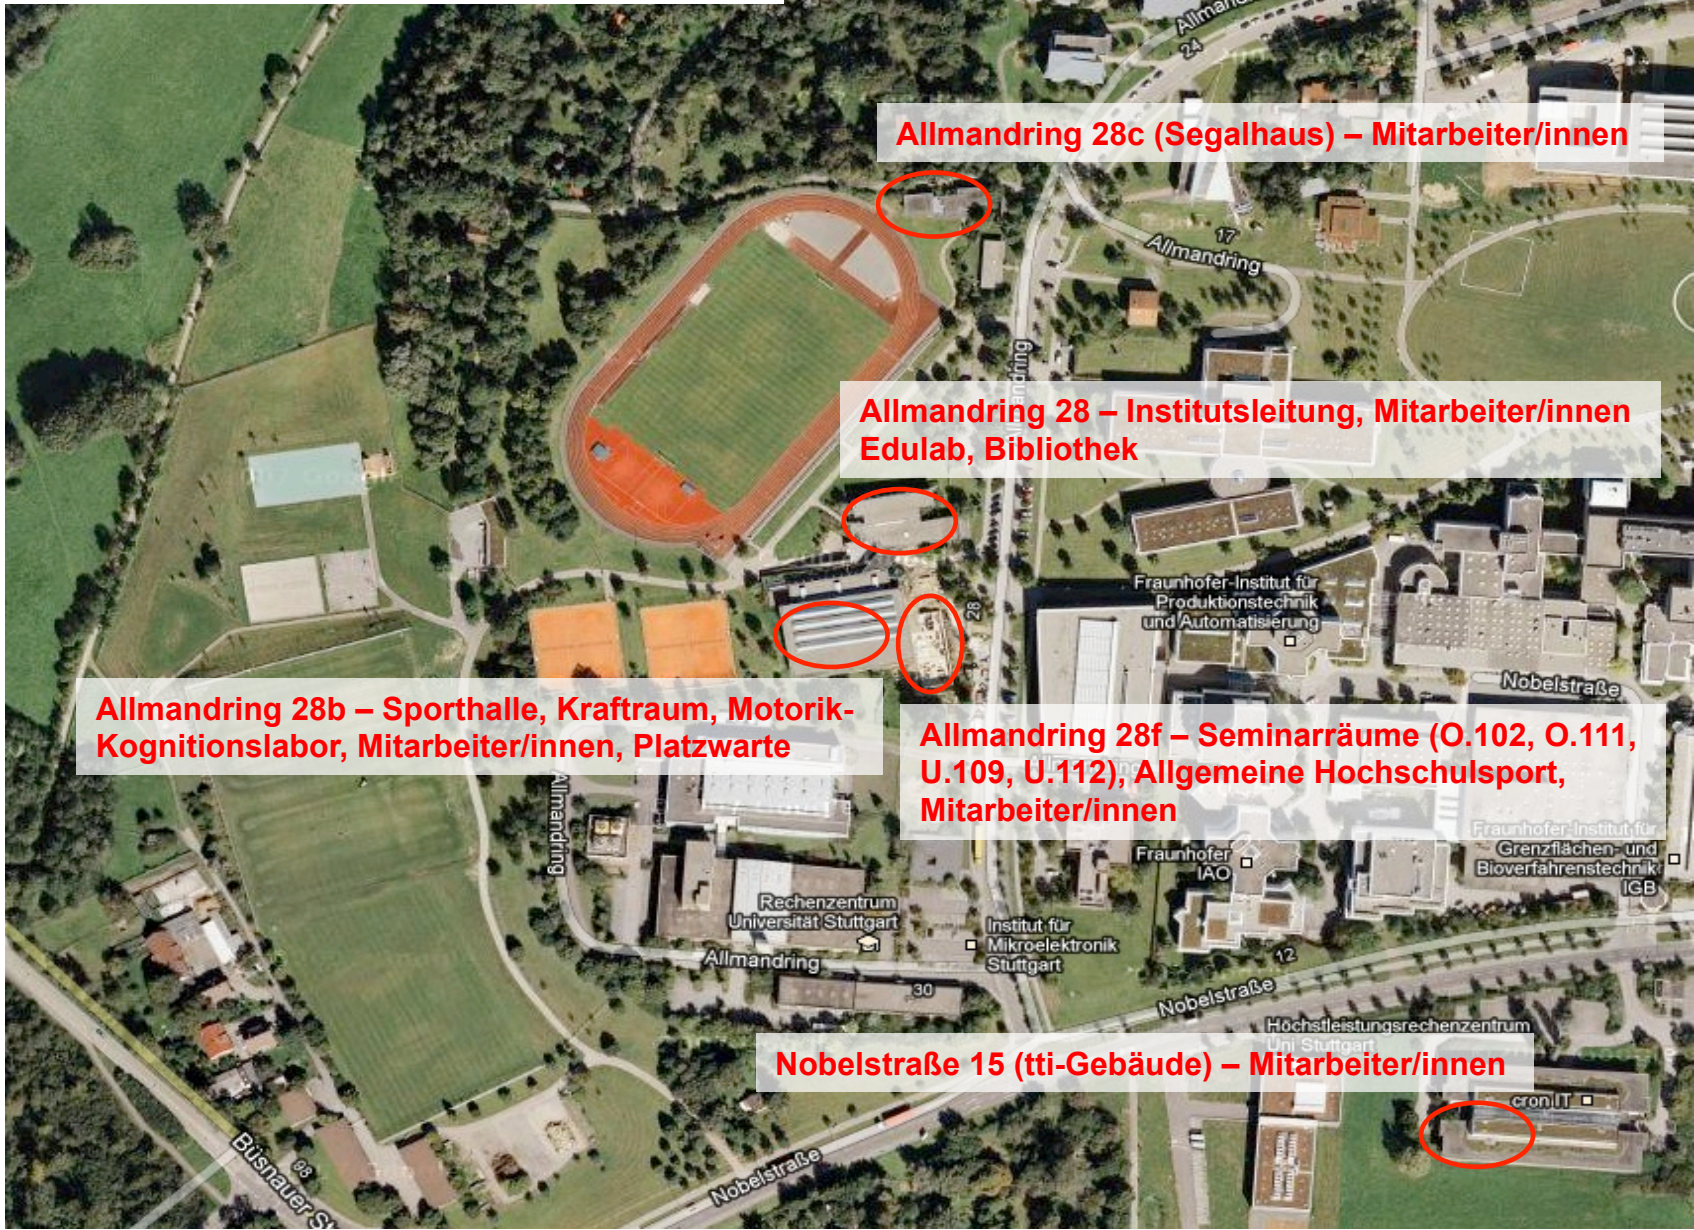

# Zur Orientierung am Inspo

**Allmandring 28c (Segalhaus) – Mitarbeiter/innen**

**Allmandring 28 – Institutsleitung, Mitarbeiter/innen  
Edulab, Bibliothek**

**Allmandring 28b – Sporthalle, Kraftraum, Motorik-  
Kognitionslabor, Mitarbeiter/innen, Platzwarte**

**Allmandring 28f – Seminarräume (O.102, O.111,  
U.109, U.112), Allgemeine Hochschulsport,  
Mitarbeiter/innen**

**Nobelstraße 15 (tti-Gebäude) – Mitarbeiter/innen**